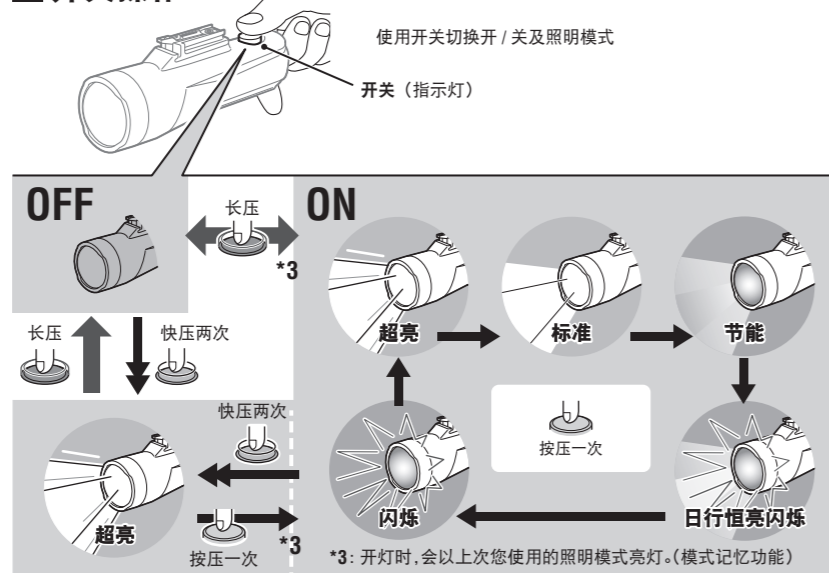

2 如何安装到自行车上

安装直径: Ø22~Ø35 mm

1. 将支架卡口朝下安装在把手上。①~③
2. 将灯体插入支架内,直至听到咔嚓一声为止,并调整照射角度。④ (*1)
3. 按下灯体上面的释放钮,向前拉出,即可取下灯具。⑤⑥
※需调整照射角度时,请稍微松开螺帽与螺丝,使支架可以略微活动,再调整好照射角度,然后锁紧螺丝,固定支架。(*2)

△注意

- 请务必用手锁紧螺帽,若以工具固定过紧时,可能会导致螺丝滑牙。
- 定期检查支架上之螺帽与螺丝 (*2),请确认在没有松动的情况下使用。

066640861 HL-EL551RC 取説 SC 表 Ver.1

300×105mm

3 开关操作

弱电显示

开关 (指示灯)亮红灯后,表示电池剩余电量小于20%,请尽快充电。

开关 (指示灯)

△警告

- 请确保光线向下射,以免造成对面的驾驶员感到目眩。
- 行驶前请确认已将灯体牢固安装于支架上,且已经亮灯。
- 使用时请时常注意电池剩余电量,如定期确认指示灯等。