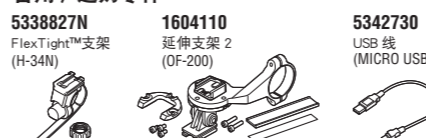

车把下方安装专用灯具 (特别配光)

GVOLT 70

HL-EL551RC

手册

<https://www.cateye.com/instruction/?id=HL-EL551RC>

CATEYE GVOLT 70

搜索

在使用产品之前,请务必仔细阅读本手册,并妥善保管,以备今后使用。

Design Pat. Pending
Copyright © 2019 CATEYE Co., Ltd.
HL-EL551RCSC-190821 [066640861] 1

1 初次使用前

本产品充电到可确认亮灯的程度。使用前,请务必依照「充电方法」和「充电须知」进行充电。

1 充电方法

1. 请使用 USB 线将灯具接至 PC 或市售 USB 电池充电器。①②
  指示灯亮红灯后,开始充电。③
  ※PC 处于睡眠状态时,本产品无法充电。
  ※关于 USB 充电器,请使用 1Ah 以上的充电器。
2. 充电完成后,请按下 USB 线,并盖好充电孔盖。
  ※充电与照明时间为概略值,将视环境及使用情况而有所不同。

2 如何安装到自行车上

安装直径: Ø22~Ø35 mm

1. 将支架卡口朝下安装在把手上。①~③
2. 将灯体插入支架内,直至听到咔嚓一声为止,并调整照射角度。④ (*1)
3. 按下灯体上面的释放钮,向前拉出,即可取下灯具。⑤⑥
  ※需调整照射角度时,请稍微松开螺帽与螺丝,使支架可以略微活动,再调整好照射角度,然后锁紧螺丝,固定支架。(*2)

△注意

- 请务必用手锁紧螺帽,若以工具固定过紧时,可能会导致螺丝滑牙。
- 定期检查支架上之螺帽与螺丝 (*2),请确认在没有松动的情况下使用。

066640861 HL-EL551RC 取説 SC 表 Ver.1

300×105mm

3 开关操作

弱电显示

开关 (指示灯)亮红灯后,表示电池剩余电量小于20%,请尽快充电。

△警告

- 请确保光线向下射,以免造成对面的驾驶员感到目眩。
- 行驶前请确认已将灯体牢固安装于支架上,且已经亮灯。
- 使用时请时常注意电池剩余电量,如定期确认指示灯等。

△注意

- 请将本产品放在儿童碰不到的地方。
- 灯具和无线码表太靠近时,有可能影响到正常计测。
- 为避免电池突然没电,建议携带备用车灯。
- 本产品于正常使用下具防水性,可在雨天时使用。但请勿刻意将本产品浸泡在水中。
- 若灯具或零件沾上灰尘,请用沾有温和肥皂水的软布来擦拭。切勿使用稀释剂、轻油精或酒精,以避免擦伤产品表面。

△锂电池

首次使用或长时间存放后,电池需进行充电
每颗电池都会自行放电,电池的电压在长时间存放后会降低。请在使用前为电池充满电。

充电注意事项

- 请勿放置在艳阳下的车内或阳光直射的地方,在5~40℃环境温度范围内充电。
- 请确认USB 插头未附着垃圾等异物后再充电。
- 充电中,请避免振动。
- 完成充电后,请务必拔除USB 插头。

使用注意事项

- 在高温状态下充电、放电或保管会提早充电电池劣化。请勿放置于车内或暖炉附近。

- 正确充电后,若电池的使用时间越来越短,则表示充电电池已达有效使用寿命。请遵照当地法规,弃置废弃充电电池。

存放注意事项

长时间存放时,必须每6个月为电池充电30分钟。

弃置注意事项

请依据当地法规正确弃置废弃电池。

规格

光源	高强度LED 灯 x1
电池	Li-ion 3.6 V - 3400 mAh
充电	Micro USB 插头
操作时间	超亮 : 约7小时 标准 : 约9.5小时 节能 : 约40小时 日行恒亮闪烁 : 约25小时 闪烁 : 约210小时 ※ 常温 (20度)下平均亮灯时间
标准充电时间	约4.5小时 ※ USB 2.0 (1 Ah)
温度范围	充电: 5℃ ~ 40℃ 操作: -10℃ ~ 40℃
充电/放电数	约300次 (直到额定容量降至70%)
尺寸/重量	35.9 x 106.5 x 46.5 mm / 96.5 g
※ 本公司保留修改规格与设计的权利,恕不另行通知。	

备用 / 选购零件

有限保固