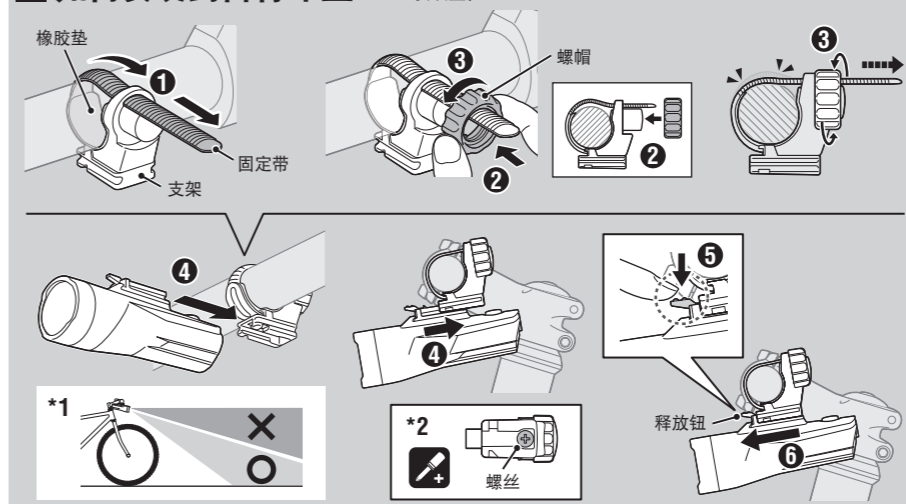

Design Pat. Pending
Copyright © 2019 CATEYE Co., Ltd.
HL-EL551RCSC-190821 [066640861] 1

灯具

FlexTight™ 支架 (H-34N)

USB 线 (MICRO USB)

1 初次使用前

本产品充电到可确认亮灯的程度。使用前,请务必依照「充电方法」和「充电须知」进行充电。

1 充电方法

1. 请使用 USB 线将灯具接至 PC 或市售 USB 电池充电器。①②
指示灯亮红灯后,开始充电。③
※PC 处于睡眠状态时,本产品无法充电。
※关于 USB 充电器,请使用 1Ah 以上的充电器。
2. 充电完成后,请按下 USB 线,并盖好充电孔盖。
※充电与照明时间为概略值,将视环境及使用情况而有所不同。

2 如何安装到自行车上

安装直径: Ø22~Ø35 mm

1. 将支架卡口朝下安装在把手上。①~③
2. 将灯体插入支架内,直至听到咔嚓一声为止,并调整照射角度。④ (*1)
3. 按下灯体上面的释放钮,向前拉出,即可取下灯具。⑤⑥
※需调整照射角度时,请稍微松开螺帽与螺丝,使支架可以略微活动,再调整好照射角度,然后锁紧螺丝,固定支架。(*2)

△注意

- 请务必用手锁紧螺帽,若以工具固定过紧时,可能会导致螺丝滑牙。
- 定期检查支架上之螺帽与螺丝 (*2),请确认在没有松动的情况下使用。