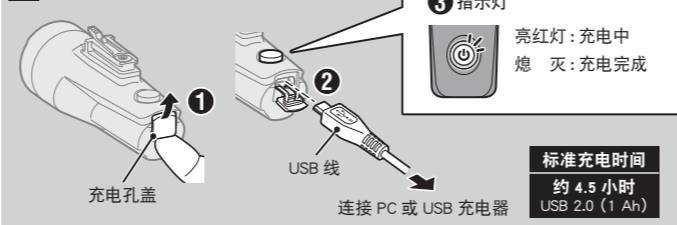

Design Pat. Pending
Copyright © 2019 CATEYE Co., Ltd.
HL-EL551RCSC-190821 [066640861] 1

灯具

FlexTight™ 支架 (H-34N)

USB 线 (MICRO USB)

1 初次使用前

本产品充电到可确认亮灯的程度。使用前,请务必依照「充电方法」和「充电须知」进行充电。

1 充电方法

1. 请使用 USB 线将灯具接至 PC 或市售 USB 电池充电器。①②
指示灯亮红灯后,开始充电。③
※PC 处于睡眠状态时,本产品无法充电。
※关于 USB 充电器,请使用 1Ah 以上的充电器。
2. 充电完成后,请按下 USB 线,并盖好充电孔盖。
※充电与照明时间为概略值,将视环境及使用情况而有所不同。

2 如何安装到自行车上

安装直径: Ø22~Ø35 mm

1. 将支架卡口朝下安装在把手上。①~③
2. 将灯体插入支架内,直至听到咔嚓一声为止,并调整照射角度。④ (*1)
3. 按下灯体上面的释放钮,向前拉出,即可取下灯具。⑤⑥
※需调整照射角度时,请稍微松开螺帽与螺丝,使支架可以略微活动,再调整好照射角度,然后锁紧螺丝,固定支架。(*2)

△注意

- 请务必用手锁紧螺帽,若以工具固定过紧时,可能会导致螺丝滑牙。
- 定期检查支架上之螺帽与螺丝 (*2),请确认在没有松动的情况下使用。

066640861 HL-EL551RC 取説 SC 表 Ver.1

300×105mm

3 开关操作

弱电显示

开关 (指示灯)亮红灯后,表示电池剩余电量小于20%,请尽快充电。

开关 (指示灯)

△警告

- 请确保光线向下射,以免造成对面的驾驶员感到目眩。
- 行驶前请确认已将灯体牢固安装于支架上,且已经亮灯。
- 使用时请时常注意电池剩余电量,如定期确认指示灯等。