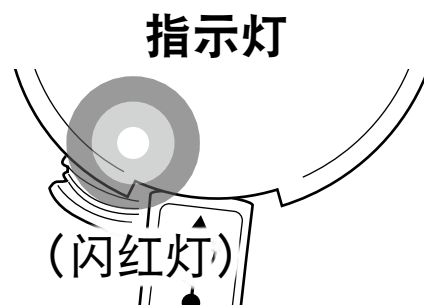

透过开关切换 ON · OFF 与模式。

*2：开启时，会是之前所选择模式。（模式记忆功能）

电池自动节电功能：：

电池电量变少时，切换为慢闪烁。请尽早充电。

其他

⚠ 警告

- 请定期检查灯具固定是否牢固。请勿使用已受损的橡皮筋。
- 使用时请时常注意电池剩余电量，如定期确认指示灯等。

⚠ 注意