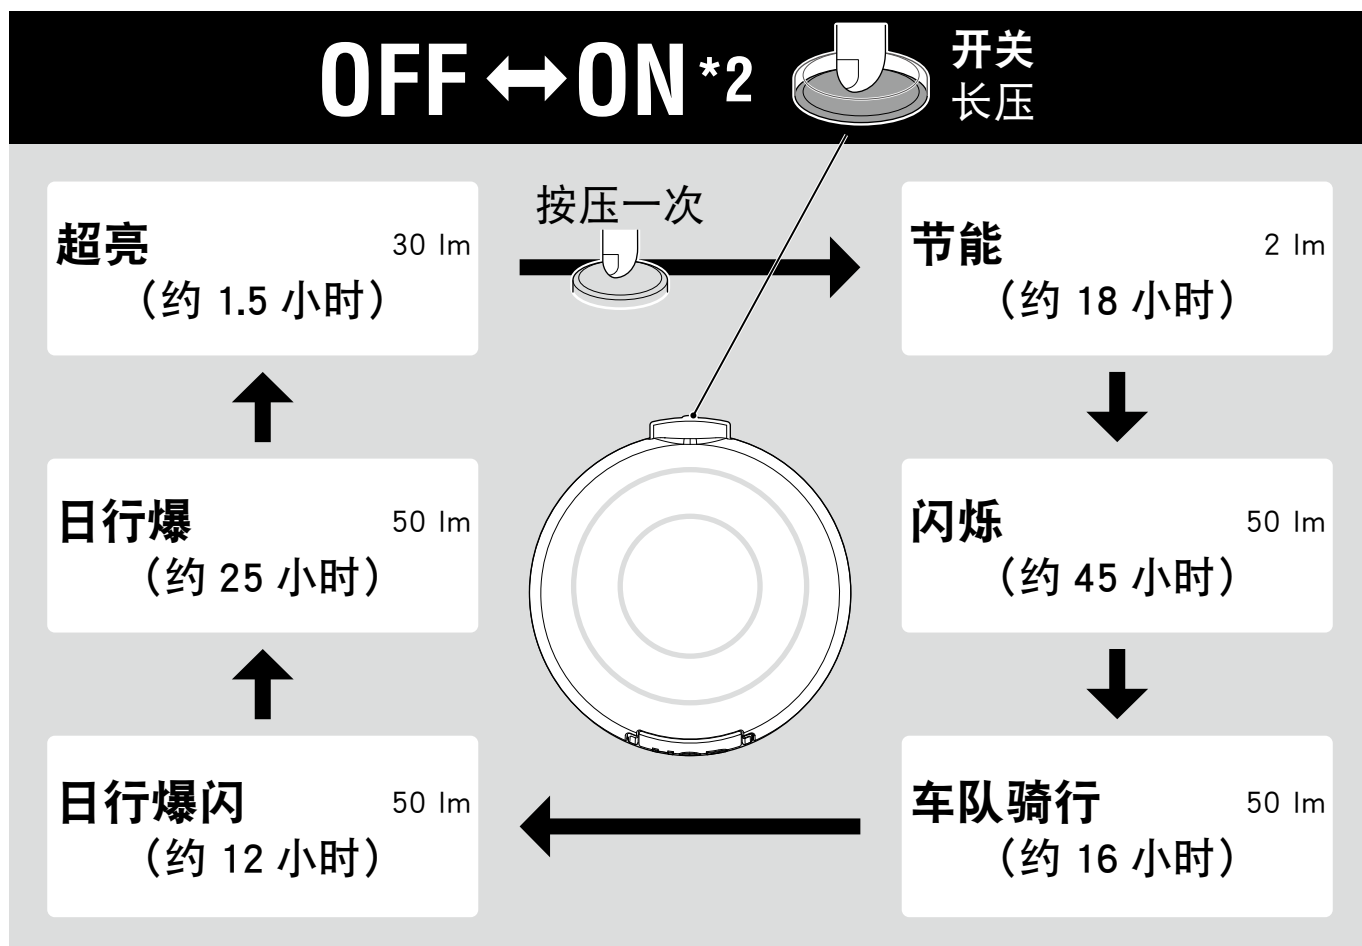

透过开关切换 ON · OFF 与模式。

*2：开启时，会是之前所选择模式。（模式记忆功能）

电池自动节电功能：：

电池电量变少时，切换为慢闪烁。请尽早充电。

其他

⚠ 警告

- 请定期检查灯具固定是否牢固。请勿使用已受损的橡皮筋。
- 使用时请时常注意电池剩余电量，如定期确认指示灯等。

⚠ 注意