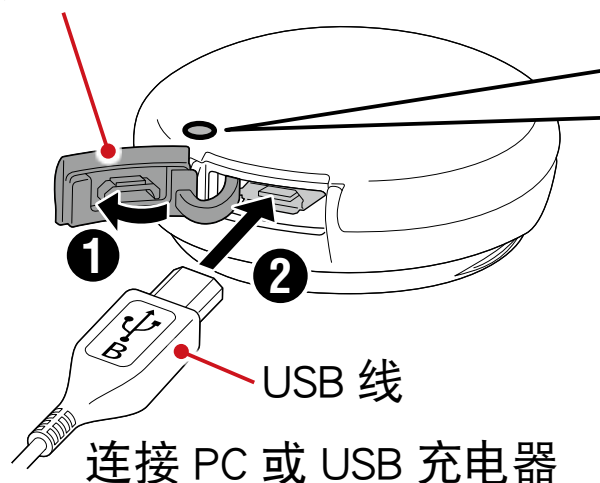

❗ 初次使用前

本产品充电到可确认亮灯的程度。使用前，请务必依照 [「充电方法」\(3 页\)](#) 和 [「充电注意事项」\(7 页\)](#) 进行充电。

充电方法

1. 请使用 USB 线将灯具接至 PC 或市售 USB 电池充电器。

指示灯亮红灯后，开始充电。

充电孔盖

	指示灯 亮红灯：充电中 熄灭：充电完成 闪红灯：电池残余量少
标准充电时间	约 2.5 时间

※PC 处于睡眠状态时，本产品无法充电。