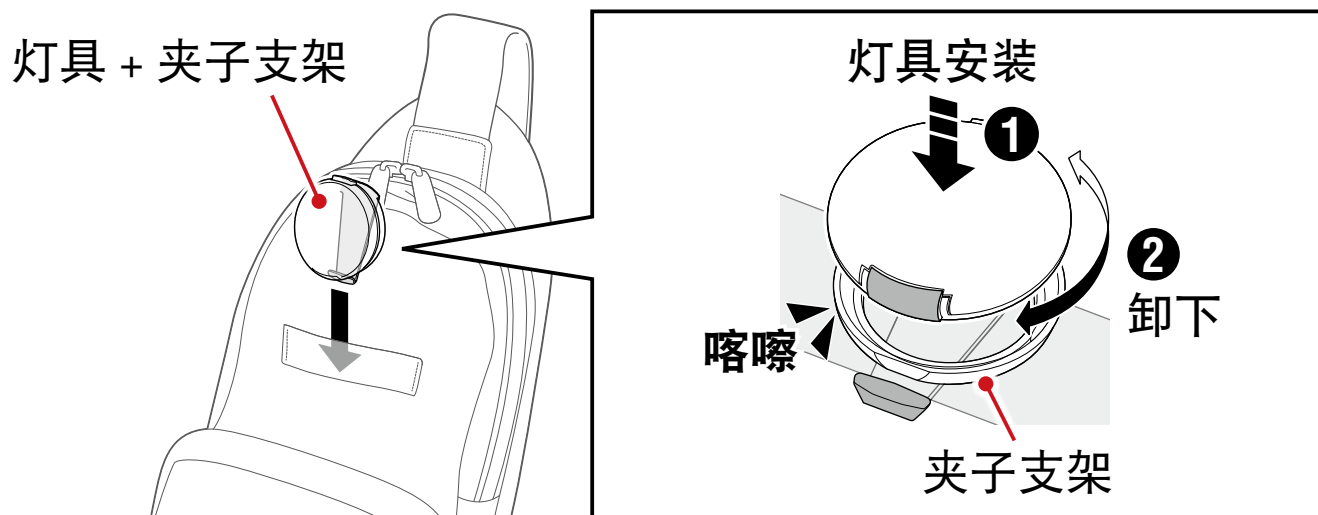

※PC 处于睡眠状态时，本产品无法充电。

※使用 500mAh (USB2.0) 或以上的 USB 电池充电器，若使用高效能 USB 充电器，就可以迅速完成充电。

2. 完成充电后，请务必拔除 USB 插头。

※充电与照明时间为概略值，将视环境及使用情况而有所不同。

安装方法

背包、车衣的安装方法

1. 将孔盖对准支架前端并压入灯具。
2. 将灯具向右或向左转动可卸下。