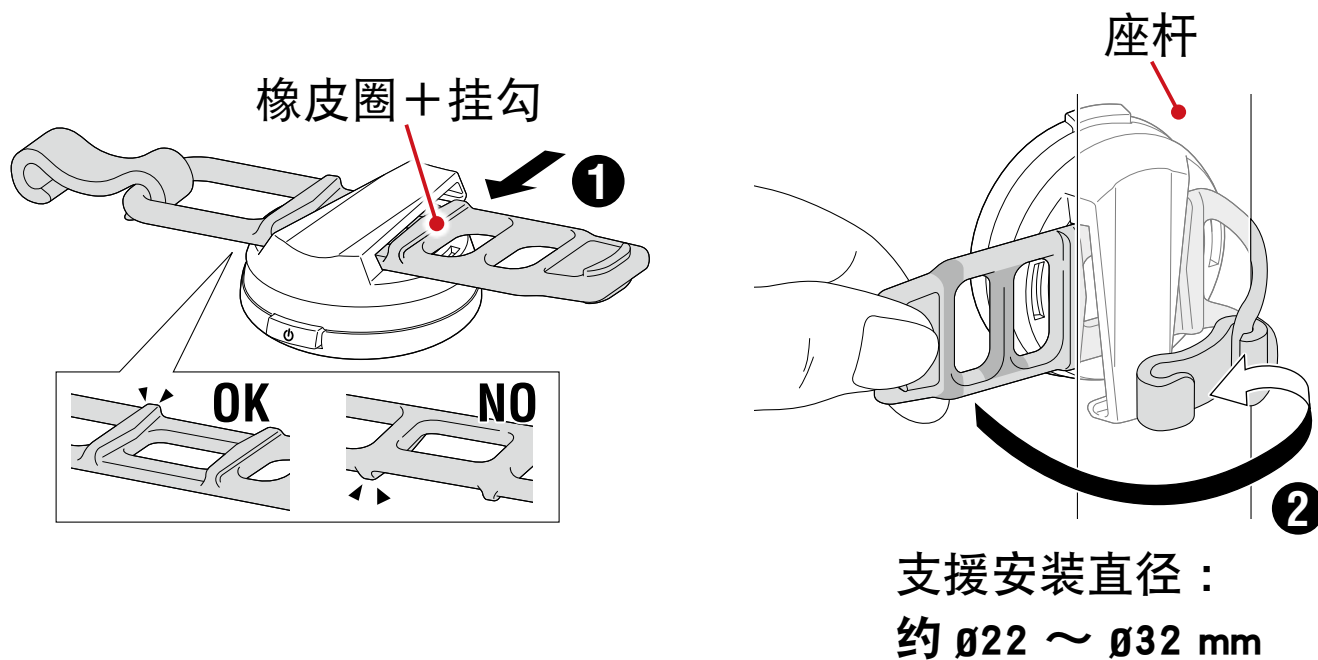

※使用 500mAh (USB2.0) 或以上的 USB 电池充电器，若使用高效能 USB 充电器，就可以迅速完成充电。

2. 完成充电后，请务必拔除 USB 插头。

※充电与照明时间为概略值，将视环境及使用情况而有所不同。

安装方法

背包、车衣的安装方法

1. 将孔盖对准支架前端并压入灯具。
2. 将灯具向右或向左转动可卸下。

如何安装到自行车上

开关操作