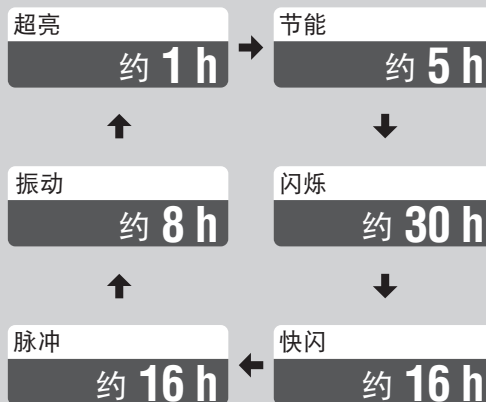

当电量所剩不多时，开关会闪烁，且模式会改为闪烁。请尽早充电。

长压

ON ↔ OFF

按压一次

切换灯光模式

规格

电池：锂聚合物充电电池
温度范围：-10℃~40℃
充电 / 放电数：约 300 次（直到额定容量降至 70%）
尺寸 / 重量：74.4 x 30.5 x 32.9 mm / 30.5 g
※本公司保留修改规格与设计权利，恕不另行通知。

有限保固