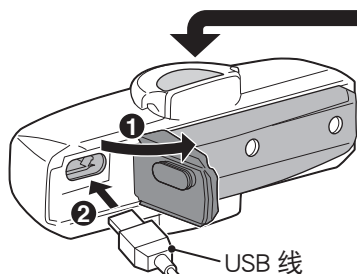

简体中文

RAPID X₂

TL-LD710-R / TL-LD710-F

手册

一个页面，使用前请务必阅读本说明手册，及附则评论“锂离子/锂聚合物电池”每个基点，平均请妥良好的贮存说明手册以便查阅天后。

⚠ 使用时的注意事项

- 请定期检查灯具固定是否牢固。
- 请勿使用已受损的橡皮筋。
- 操作开关时，请先停下车。
- 请让灯具远离儿童。
- 在高温状态下充电、放电或保管会提早充电电池劣化。请勿放置于车内或暖炉附近。
- 本装置并非完全防水，于雨中使用后请完全擦干本装置，否则可能会造成故障。
- 若灯具或零件沾染灰尘，请使用沾有温和肥皂水的软布加以擦拭。
- 切勿使用稀释剂、轻油精或酒精，以避免擦伤产品表面。

⚠ 充电时的注意事项

- 我们建议使用500+ mA (USB2.0) USB电池充电器。
- 请勿放置在艳日下的车内或阳光直射的地方，在5~40℃环境温度范围内充电。
- 请确认 USB插头未附着垃圾等异物后再充电。
- 充电中，请避免振动。
- PC处于睡眠状态时，本产品无法充电。
- 完成充电后，请务必拔除 USB插头。
- 充电与照明时间为概略值，将视环境及使用情况而有所不同。
- 正确充电后，亮灯时间仍明显下降时，即表示充电电池寿命已罄。
- 废弃时，请依「废弃时之注意事项」进行处理。

⚠ 保管时之注意事项

长时间存放时，必须每6个月为电池充电30分钟。

⚠ 废弃注意事项

要丢弃本产品时，请将内部电池取出，并依您居住地的法规来处理废电池。

1 充电方法

⚠ 使用前请务必充电。

连接 PC 或 USB 充电器