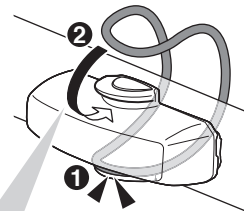

简体中文

RAPID X₂

TL-LD710-R / TL-LD710-F

手册

一个页面，使用前请务必阅读本说明手册，及附则评论“锂离子/锂聚合物电池”每个基点，平均请妥良好的贮存说明手册以便查阅天后。

⚠ 使用时的注意事项

- 请定期检查灯具固定是否牢固。
- 请勿使用已受损的橡皮筋。
- 操作开关时，请先停下车。
- 请让灯具远离儿童。
- 在高温状态下充电、放电或保管会提早充电电池劣化。请勿放置于车内或暖炉附近。
- 本装置并非完全防水，于雨中使用后请完全擦干本装置，否则可能会造成故障。
- 若灯具或零件沾染灰尘，请使用沾有温和肥皂水的软布加以擦拭。
- 切勿使用稀释剂、轻油精或酒精，以避免擦伤产品表面。

⚠ 充电时的注意事项

- 我们建议使用500+ mA (USB2.0) USB电池充电器。
- 请勿放置在艳日下的车内或阳光直射的地方，在5~40℃环境温度范围内充电。
- 请确认 USB插头未附着垃圾等异物后再充电。
- 充电中，请避免振动。
- PC处于睡眠状态时，本产品无法充电。
- 完成充电后，请务必拔除 USB插头。
- 充电与照明时间为概略值，将视环境及使用情况而有所不同。
- 正确充电后，亮灯时间仍明显下降时，即表示充电电池寿命已罄。
- 废弃时，请依「废弃时之注意事项」进行处理。

⚠ 保管时之注意事项

长时间存放时，必须每6个月为电池充电30分钟。

⚠ 废弃注意事项

要丢弃本产品时，请将内部电池取出，并依您居住地的法规来处理废电池。

1 充电方法

⚠ 使用前请务必充电。

开关 (指示灯)

标准充电时间

约 **2h**
(USB 2.0)

2 安装方法

请紧密固定于安装位置。

or

若您在行进中受到灯光干扰，请使用遮光贴片。
※ 仅限前灯用
(透明镜片)

ø12 - 32 mm

OPTION : Sharp Aero 专用橡胶底座

请在有锐角的固定物上，使用 Sharp Aero 专用橡胶底座。

※ 仅限尾灯用 (红色镜片)

OPTION : Spacer X

or