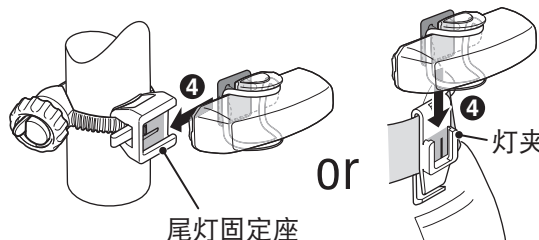

简体中文

RAPID X₂

TL-LD710-R / TL-LD710-F

手册

一个页面，使用前请务必阅读本说明手册，及附则评论“锂离子/锂聚合物电池”每个基点，平均请妥良好的贮存说明手册以便查阅天后。

⚠ 使用时的注意事项

- 请定期检查灯具固定是否牢固。
- 请勿使用已受损的橡皮筋。
- 操作开关时，请先停下车。
- 请让灯具远离儿童。
- 在高温状态下充电、放电或保管会提早充电电池劣化。请勿放置于车内或暖炉附近。
- 本装置并非完全防水，于雨中使用后请完全擦干本装置，否则可能会造成故障。
- 若灯具或零件沾染灰尘，请使用沾有温和肥皂水的软布加以擦拭。
- 切勿使用稀释剂、轻油精或酒精，以避免擦伤产品表面。

⚠ 充电时的注意事项

- 我们建议使用500+ mA (USB2.0) USB电池充电器。
- 请勿放置在艳日下的车内或阳光直射的地方，在5~40℃环境温度范围内充电。
- 请确认 USB插头未附着垃圾等异物后再充电。
- 充电中，请避免振动。
- PC处于睡眠状态时，本产品无法充电。
- 完成充电后，请务必拔除 USB插头。
- 充电与照明时间为概略值，将视环境及使用情况而有所不同。
- 正确充电后，亮灯时间仍明显下降时，即表示充电电池寿命已罄。
- 废弃时，请依「废弃时之注意事项」进行处理。

⚠ 保管时之注意事项

长时间存放时，必须每6个月为电池充电30分钟。

⚠ 废弃注意事项

要丢弃本产品时，请将内部电池取出，并依您居住地的法规来处理废电池。

1 充电方法

⚠ 使用前请务必充电。

开关 (指示灯)

标准充电时间

约 **2h**
(USB 2.0)

2 安装方法

请紧密固定于安装位置。

or

若您在行进中受到灯光干扰，请使用遮光贴片。
※ 仅限前灯用
(透明镜片)

ø12 - 32 mm

OPTION : Sharp Aero 专用橡胶底座

请在有锐角的固定物上，使用 Sharp Aero 专用橡胶底座。

※ 仅限尾灯用 (红色镜片)

OPTION : Spacer X

尾灯固定座

or

灯夹