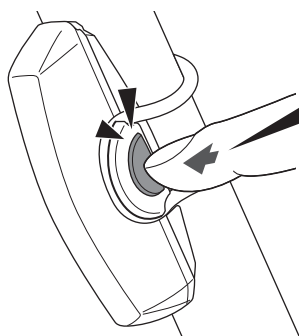

2 安装方法

请紧密固定于安装位置。

橡皮筋

or

若您在行进中受到灯光干扰，请使用遮光贴片。
※ 仅限前灯用
(透明镜片)

ø12 - 32 mm

OPTION : Sharp Aero 专用橡胶底座

请在有锐角的固定物上，使用 Sharp Aero 专用橡胶底座。

※ 仅限尾灯用 (红色镜片)

OPTION : Spacer X

Spacer X

尾灯固定座

or

灯夹

3 使用方法

电池自动节电功能：

当电量所剩不多时，开关会闪烁，且模式会改为闪烁。请尽早充电。

长压

ON ↔ OFF

按压一次

切换灯光模式

规格

电池：锂聚合物充电电池
温度范围：-10℃~40℃
充电 / 放电数：约 300 次（直到额定容量降至 70%）
尺寸 / 重量：74.4 x 30.5 x 32.9 mm / 30.5 g
※本公司保留修改规格与设计权利，恕不另行通知。

有限保固