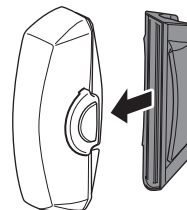

OPTION : Sharp Aero 专用橡胶底座

请在有锐角的固定物上，使用 Sharp Aero 专用橡胶底座。

※ 仅限尾灯用 (红色镜片)