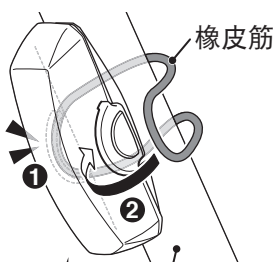

2 安装方法

请紧密固定于安装位置。

橡皮筋

or