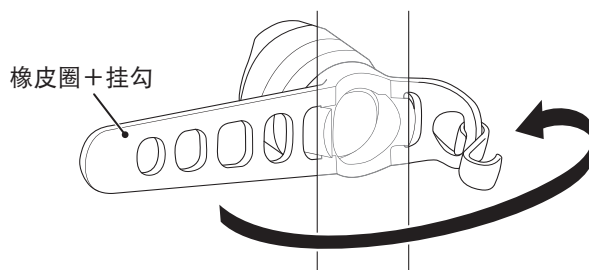

1 安装方法

请紧密固定于安装位置。