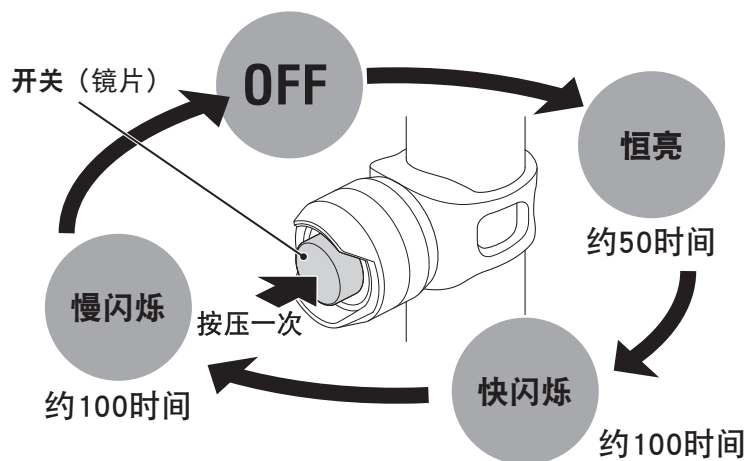

初次使用前 / 更换电池

1 安装方法

请紧密固定于安装位置。

2 开关操作

※出厂预载的电池寿命可能少于上述的规格值。

有限保固

2 年保固: 仅保证灯具

CatEye 提供自购买日起, 2 年产品物料和制作瑕疵更换的保固服务。若产品于正常使用下发生故障, CatEye 将提供免费维修或更换的服务, 且需由 CatEye 或授权经销商进行维修。如要寄回产品, 请小心包装产品, 并附上保固证明书 (购买证明) 及维修说明。请在保固证明书上书写或打上您的姓名和地址。顾客需自行承担保险、处理及运送费用。

规格

电池 : 锂电池 (CR2032) x 2
 温度范围 : -10°C ~ 40°C
 尺寸 / 重量 : 26 x 26 x 31 mm (仅保证灯具) / 26 g (含电池)

※本公司保留修改规格与设计的权利, 恕不另行通知。

备用零件

5442811
橡皮圈+挂勾

1665150
锂电池
(CR2032)