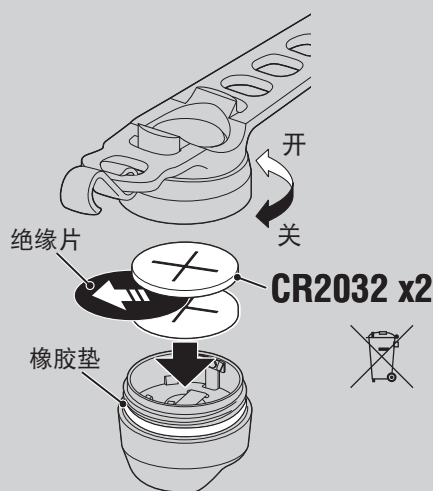

简体中文

ORB™

SL-LD160-F

手册

在使用产品之前,请通读本手册并妥善保存,以备今后使用。

Design Pat. Pending
Copyright© 2017 CATEYE Co., Ltd.
SLLD160F-170307 1

警告

请定期检查灯具固定是否牢固。
请勿使用已受损的橡皮筋。

注意

- 请让灯具远离儿童。
- 请确定灯具完全密闭,以免损及灯具的防水能力。
- 操作开关时,请先停下车。
- 请勿将电池的正负极装错。
- 请勿混合新旧电池使用。
- 如使用非指定的电池,则可能会有电池破裂的危险性。
  为避免用尽的电池被误吞,要实施管理,请依照地区所规定的方法进行处置。
- 本产品于正常使用下具防水性,可在雨天时使用。
  但请勿刻意将本产品浸泡在水中。
- 若灯具或零件沾上灰尘,请用沾有温和肥皂水的软布来擦拭。
  切勿使用稀释剂、轻油精或酒精,以避免擦伤产品表面。

初次使用前 / 更换电池